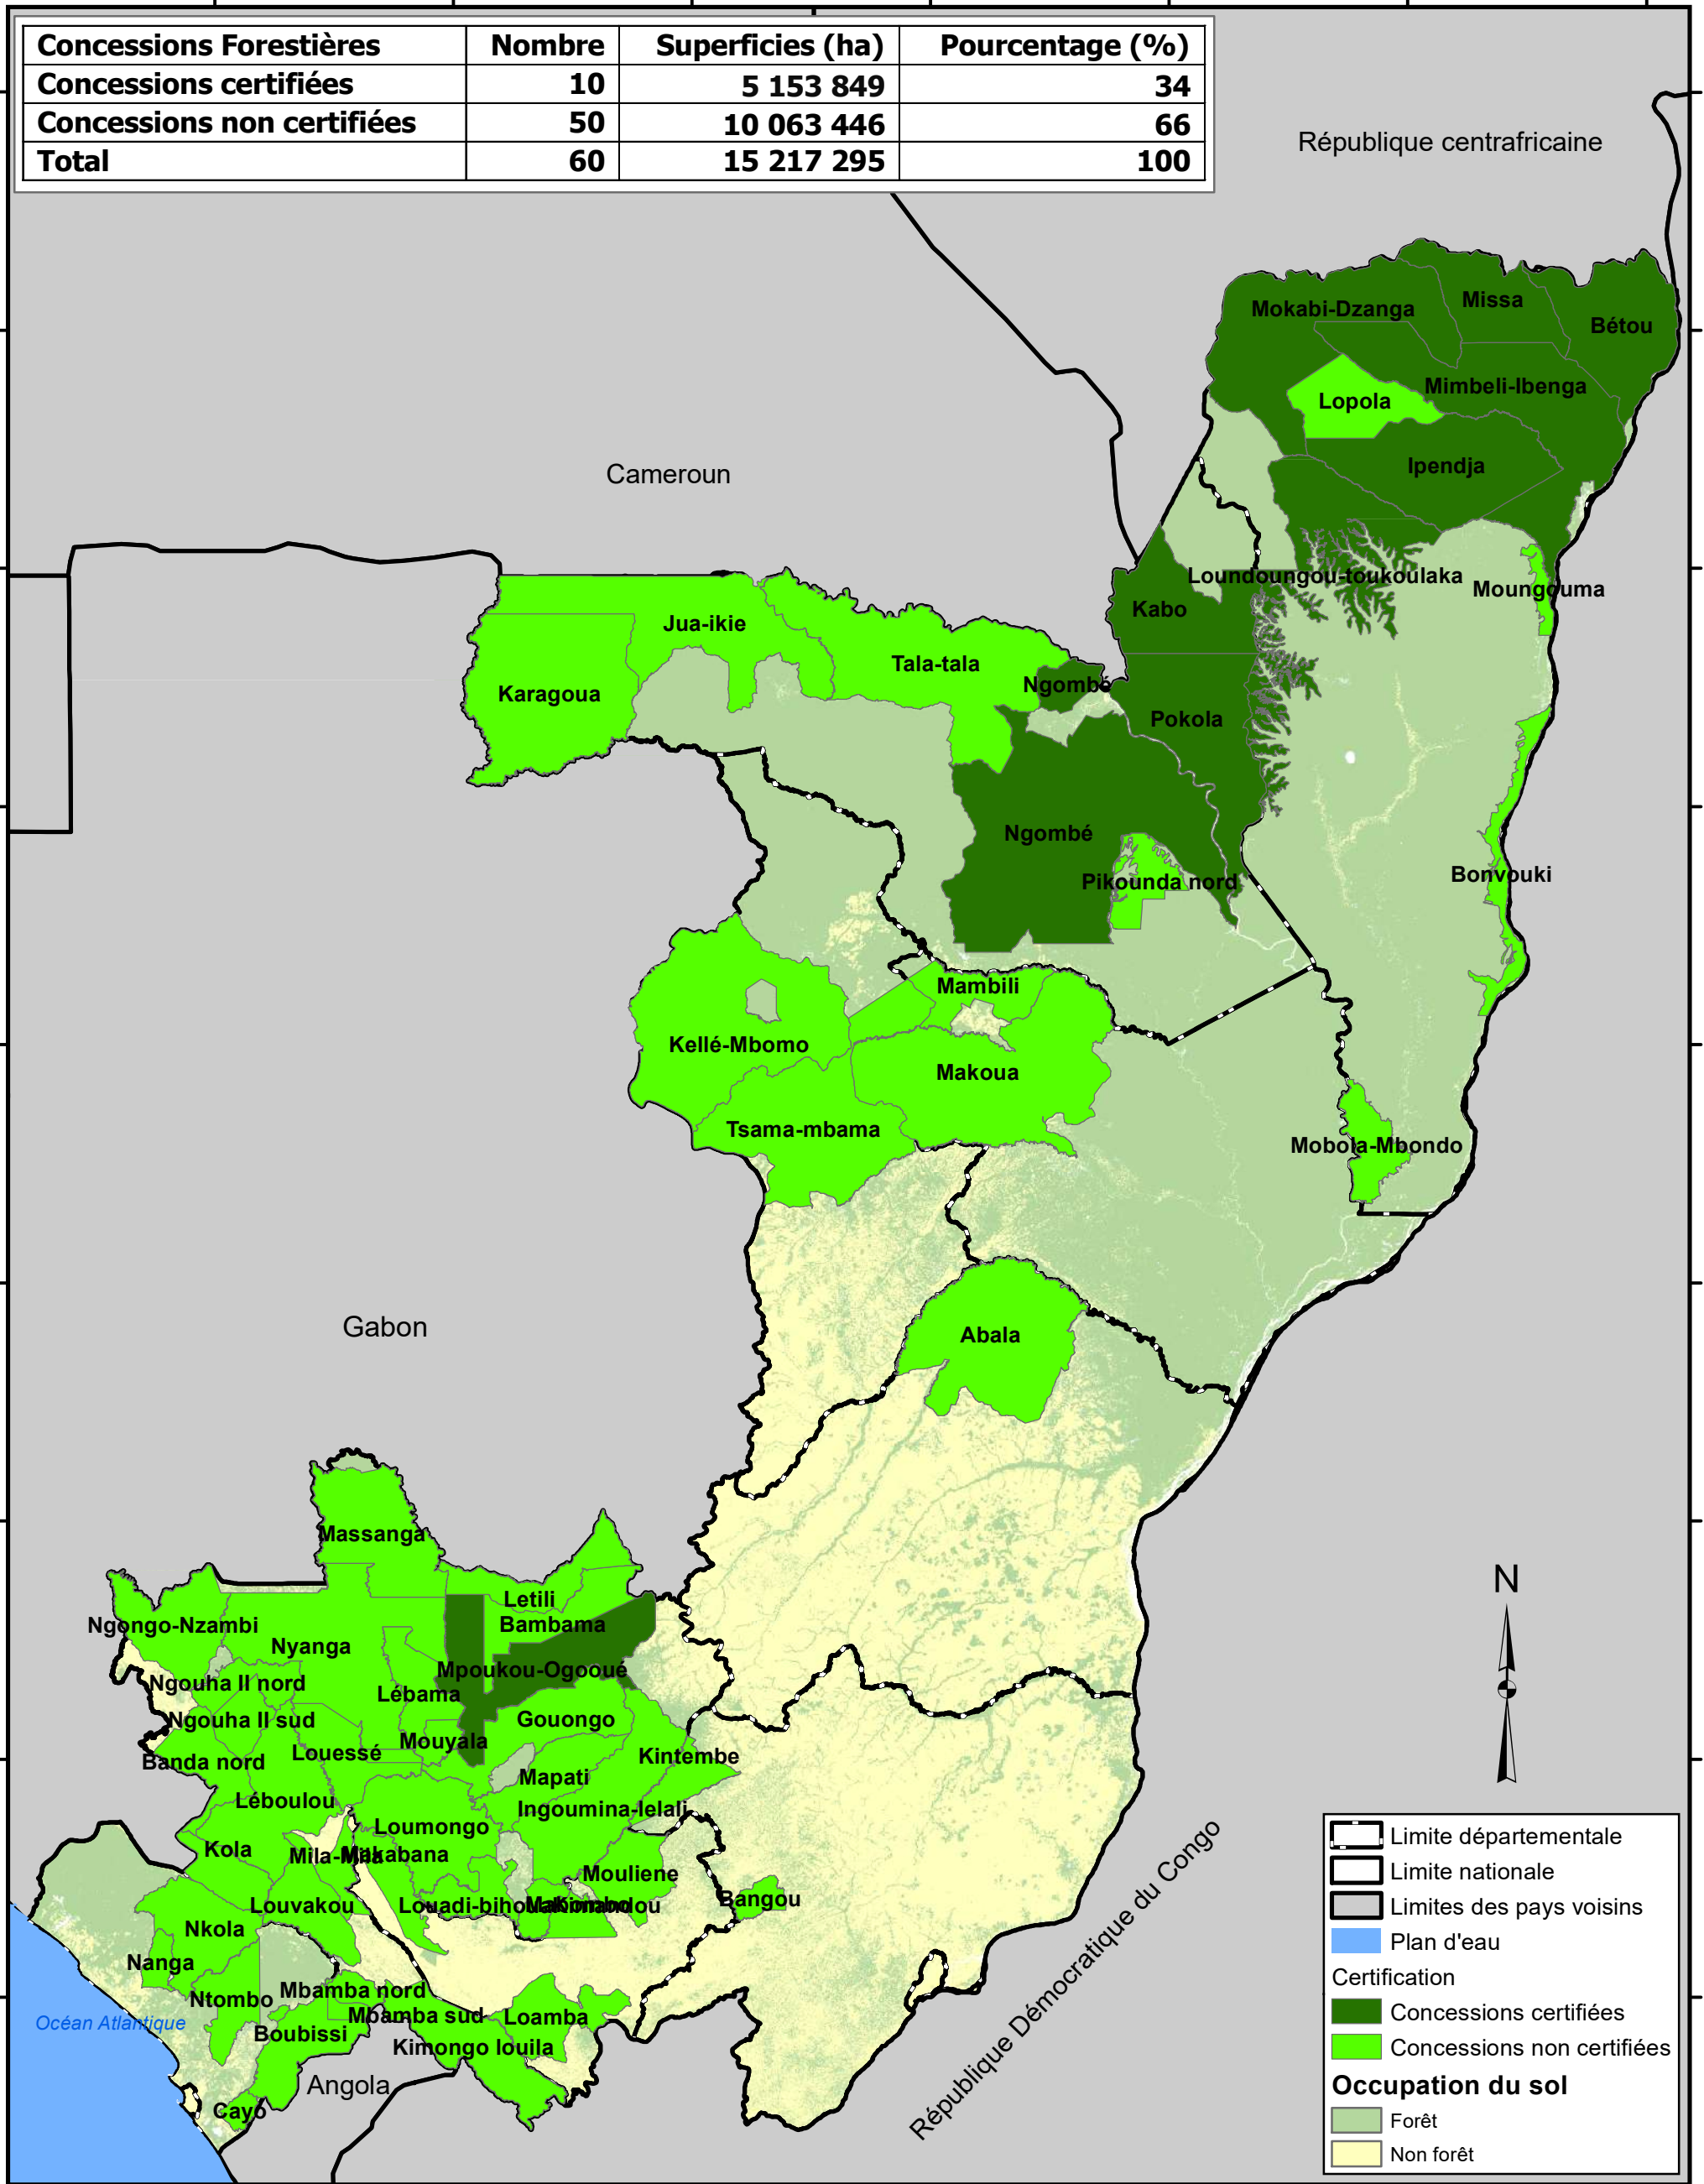

SITUATION DE CERTIFICATION DES CONCESSIONS FORESTIERES EN REPUBLIQUE DU CONGO

11°59'45"E 13°4'50"E 14°9'55"E 15°15'0"E 16°20'5"E 17°25'10"E 18°30'15"E

Concessions Forestières	Nombre	Superficies (ha)	Pourcentage (%)
Concessions certifiées	10	5 153 849	34
Concessions non certifiées	50	10 063 446	66
Total	60	15 217 295	100

- Limite départementale
- Limite nationale
- Limites des pays voisins
- Plan d'eau
- Certification**
- Concessions certifiées
- Concessions non certifiées
- Occupation du sol**
- Forêt
- Non forêt

Brazzaville, janvier 2026
 Projection: WGS 84
 Source: Données CNIAF
 Conception: CNIAF/SCPI