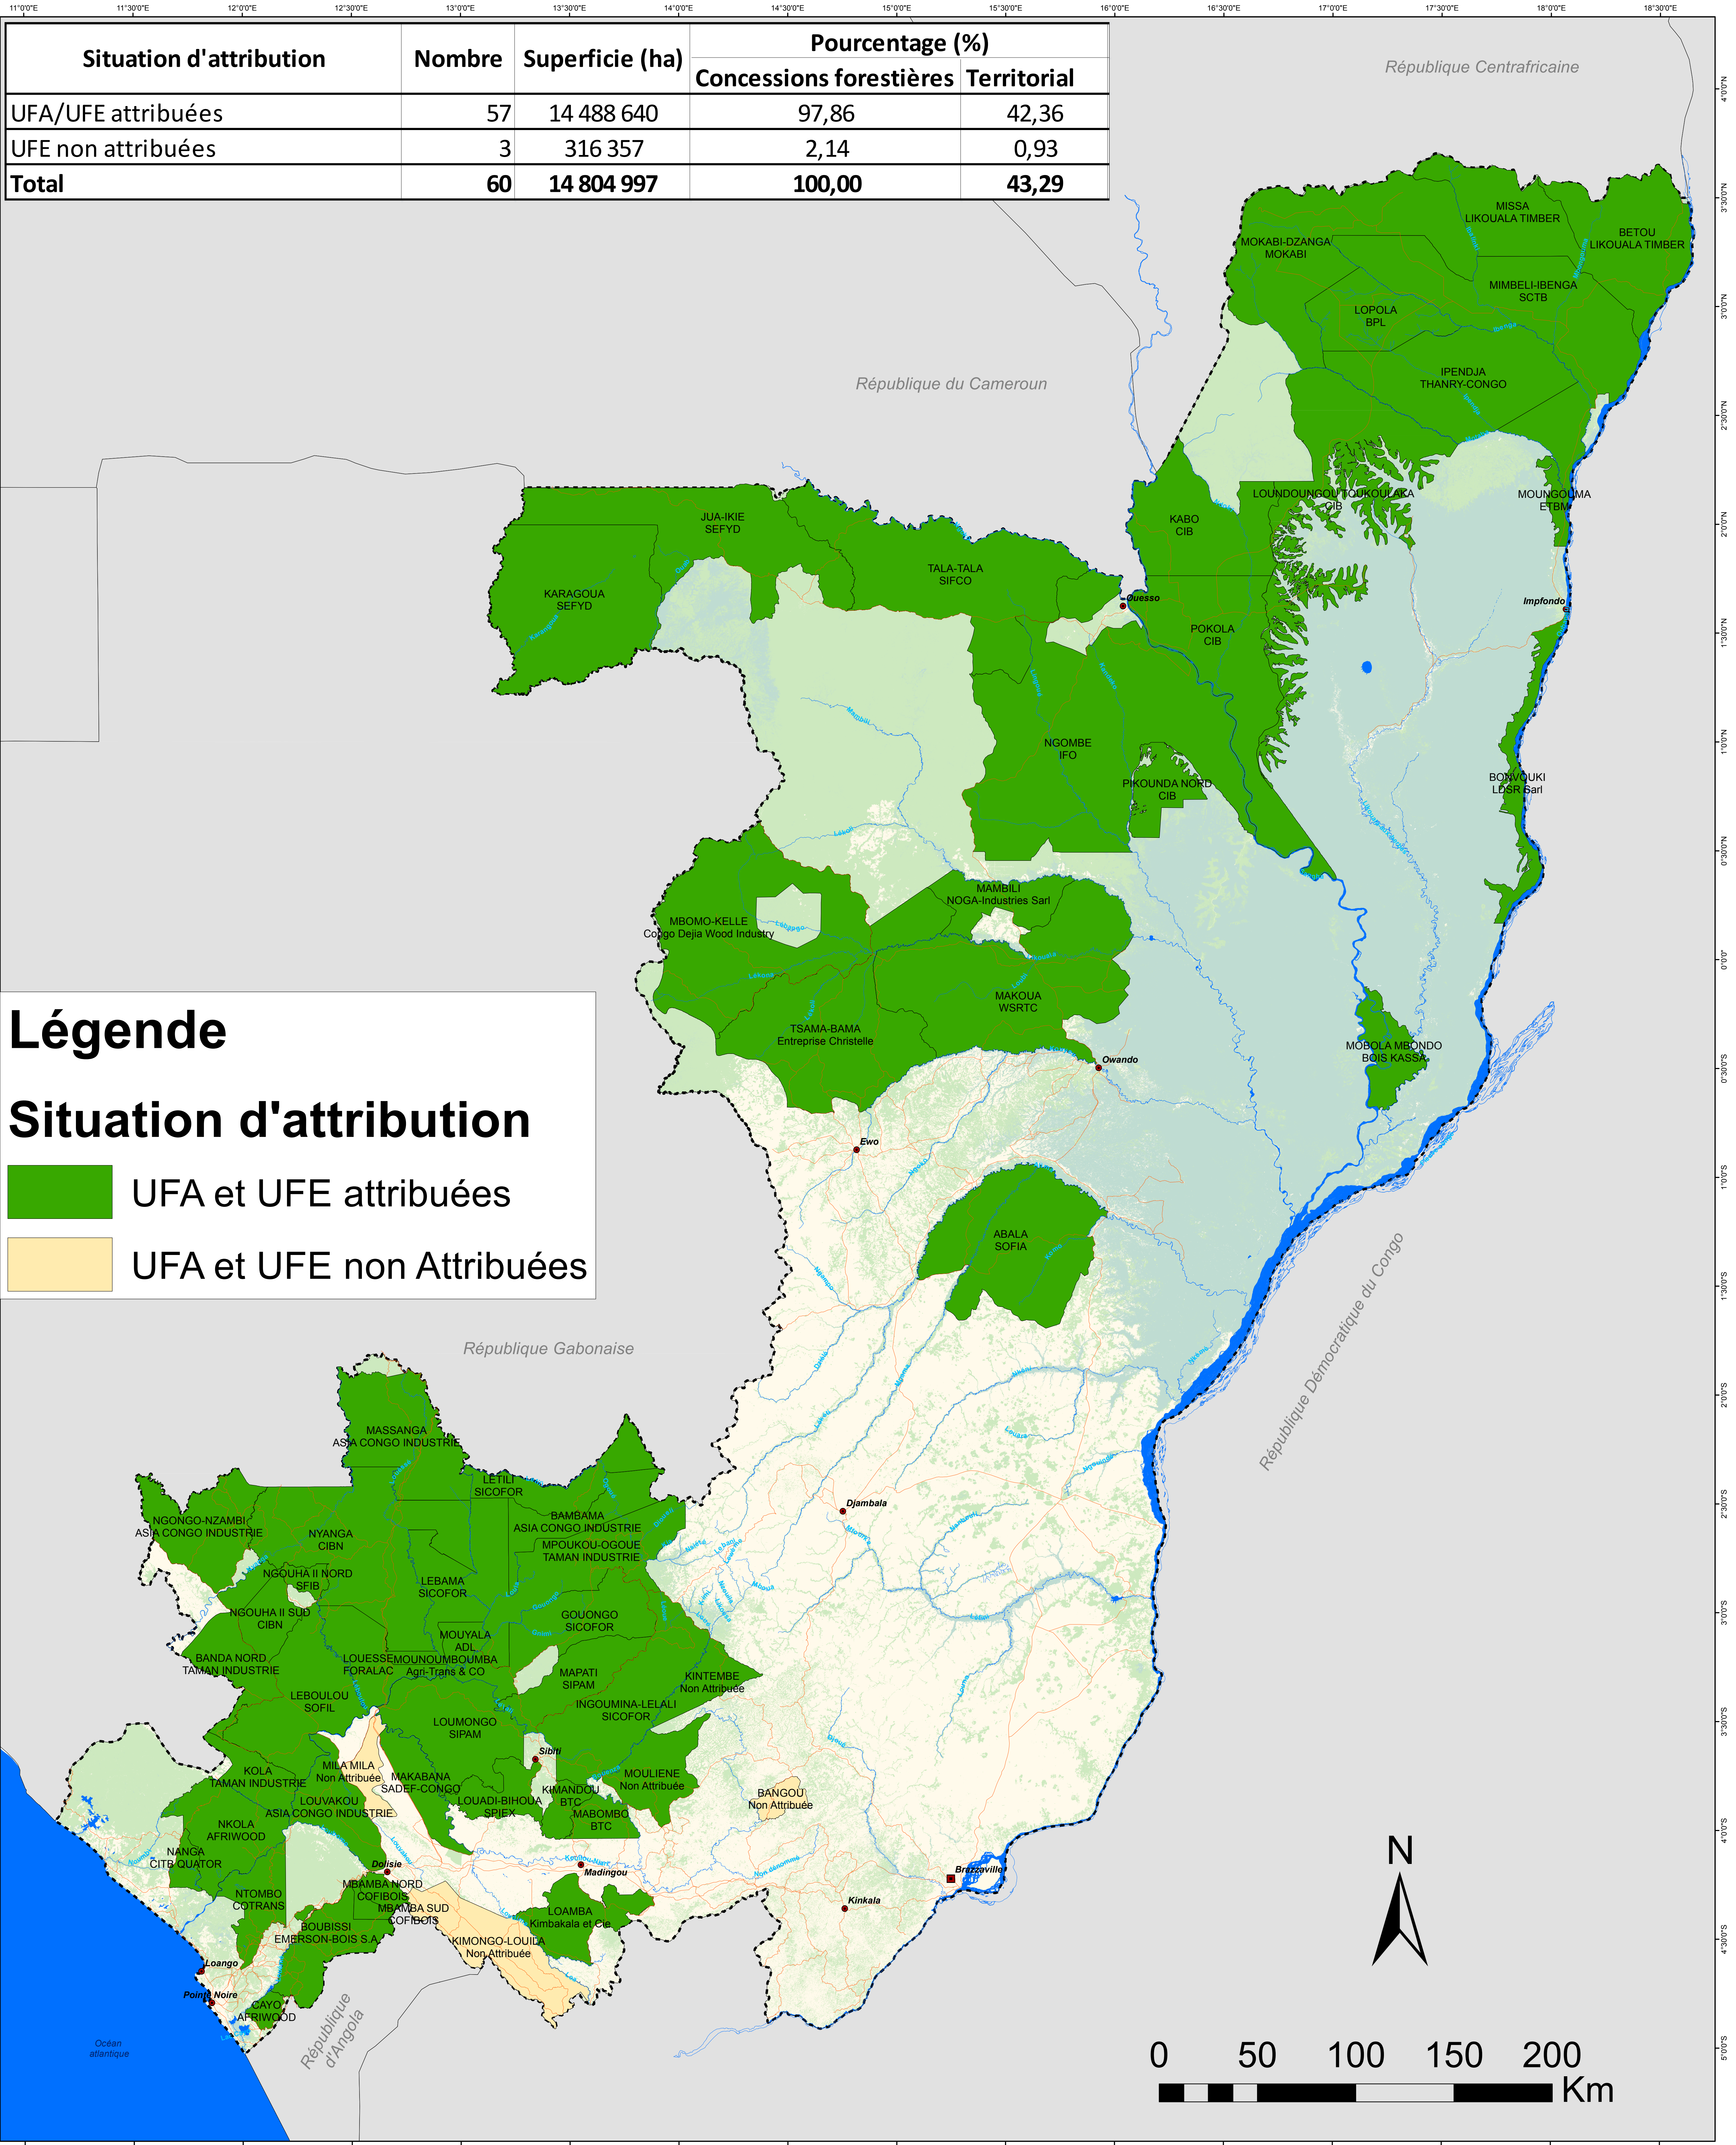

SITUATION DES CONCESSIONS FORESTIERES ATTRIBUEES A L'EXPLOITATION EN REPUBLIQUE DU CONGO

Légende

Situation d'attribution

- UFA et UFE attribuées
- UFA et UFE non Attribuées

- Couvert forestier/Zone non classée**
 - Limites administratives**
 - Reseaux routier public et hydrographique**
 - Localités**
- Forêt dense de terre ferme
 - Forêt marécageuse
 - Non forêt
 - Pays limitrophes
 - Limites du Congo
 - Routes publiques
 - Hydrographie
 - Plan d'eau
 - Capitale
 - Chefs-lieux de département