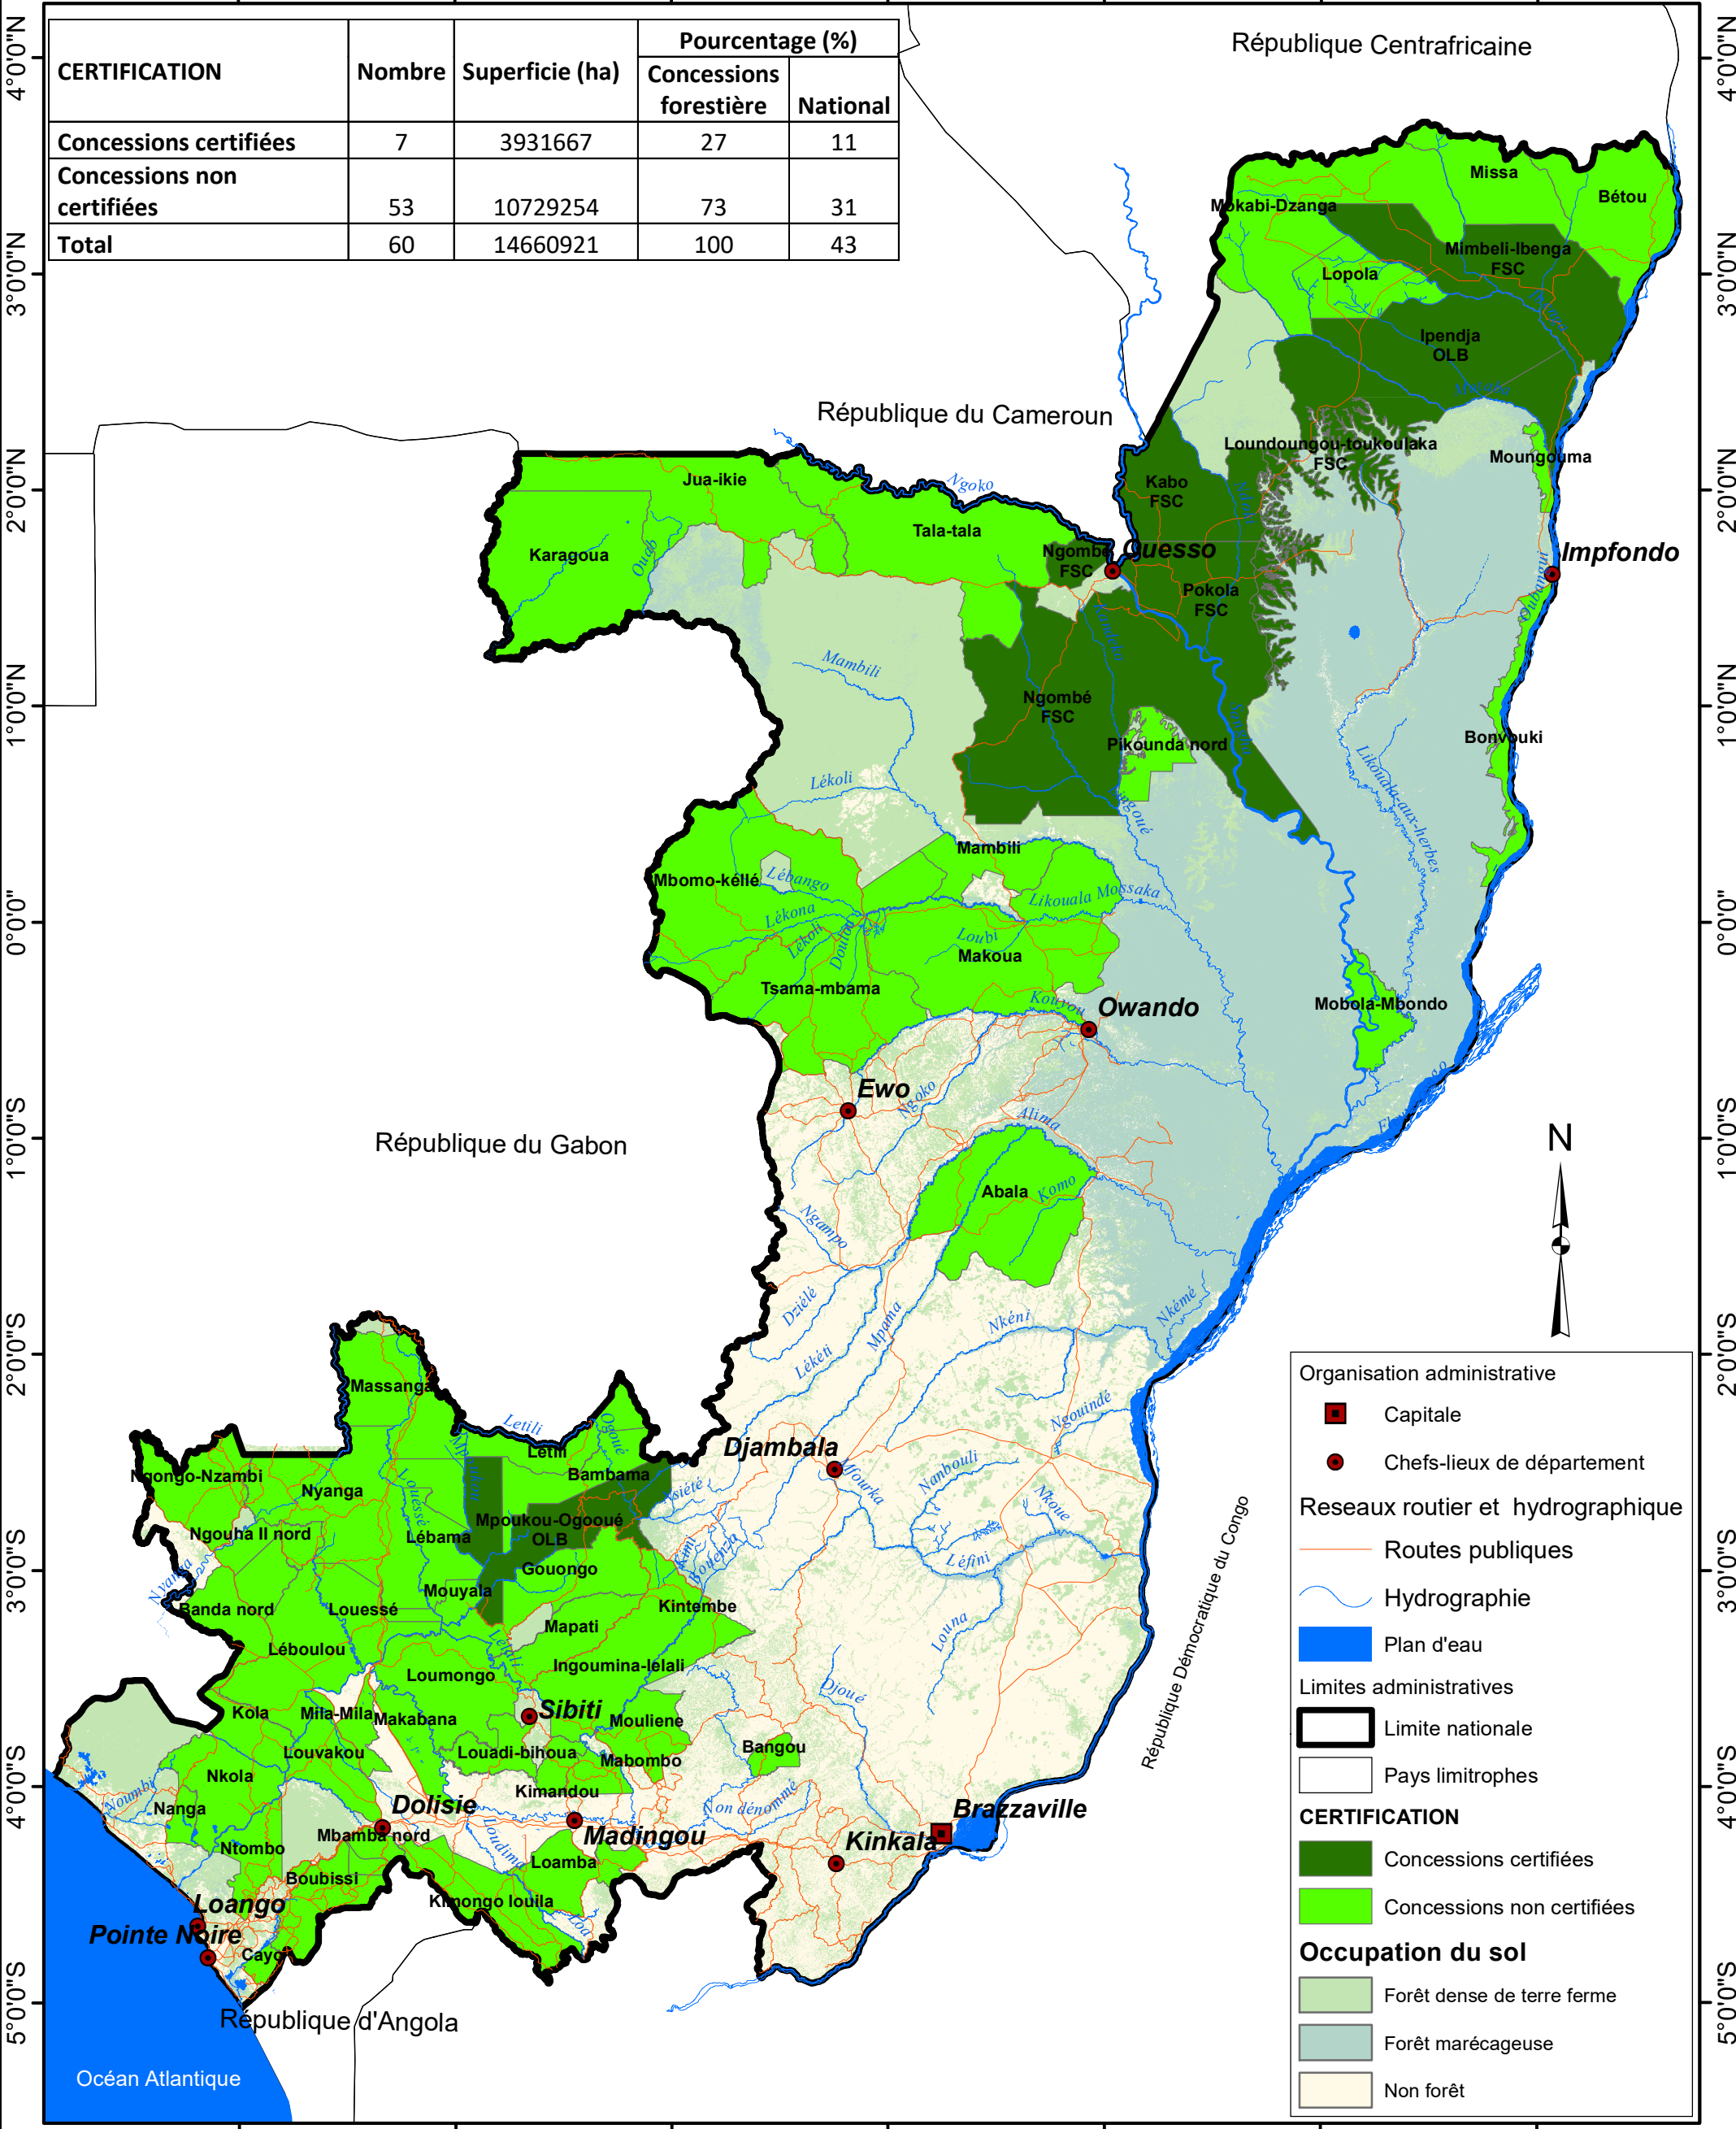

CERTIFICATION DES CONCESSIONS FORESTIERES EN REPUBLIQUE DU CONGO

12°0'0"E 13°0'0"E 14°0'0"E 15°0'0"E 16°0'0"E 17°0'0"E 18°0'0"E

CERTIFICATION	Nombre	Superficie (ha)	Pourcentage (%)	
			Concessions forestière	National
Concessions certifiées	7	3931667	27	11
Concessions non certifiées	53	10729254	73	31
Total	60	14660921	100	43

Organisation administrative

- Capitale
- Chefs-lieux de département

Reseaux routier et hydrographique

- Routes publiques
- Hydrographie
- Plan d'eau

Limites administratives

- ▭ Limite nationale
- ▭ Pays limitrophes

CERTIFICATION

- Concessions certifiées
- Concessions non certifiées

Occupation du sol

- Forêt dense de terre ferme
- Forêt marécageuse
- Non forêt

12°0'0"E 13°0'0"E 14°0'0"E 15°0'0"E 16°0'0"E 17°0'0"E 18°0'0"E

Brazzaville, Septembre 2023
Source : Base de données du CNIAF
Projection : WGS UTM 33S
Conception : SCPI/CNIAF