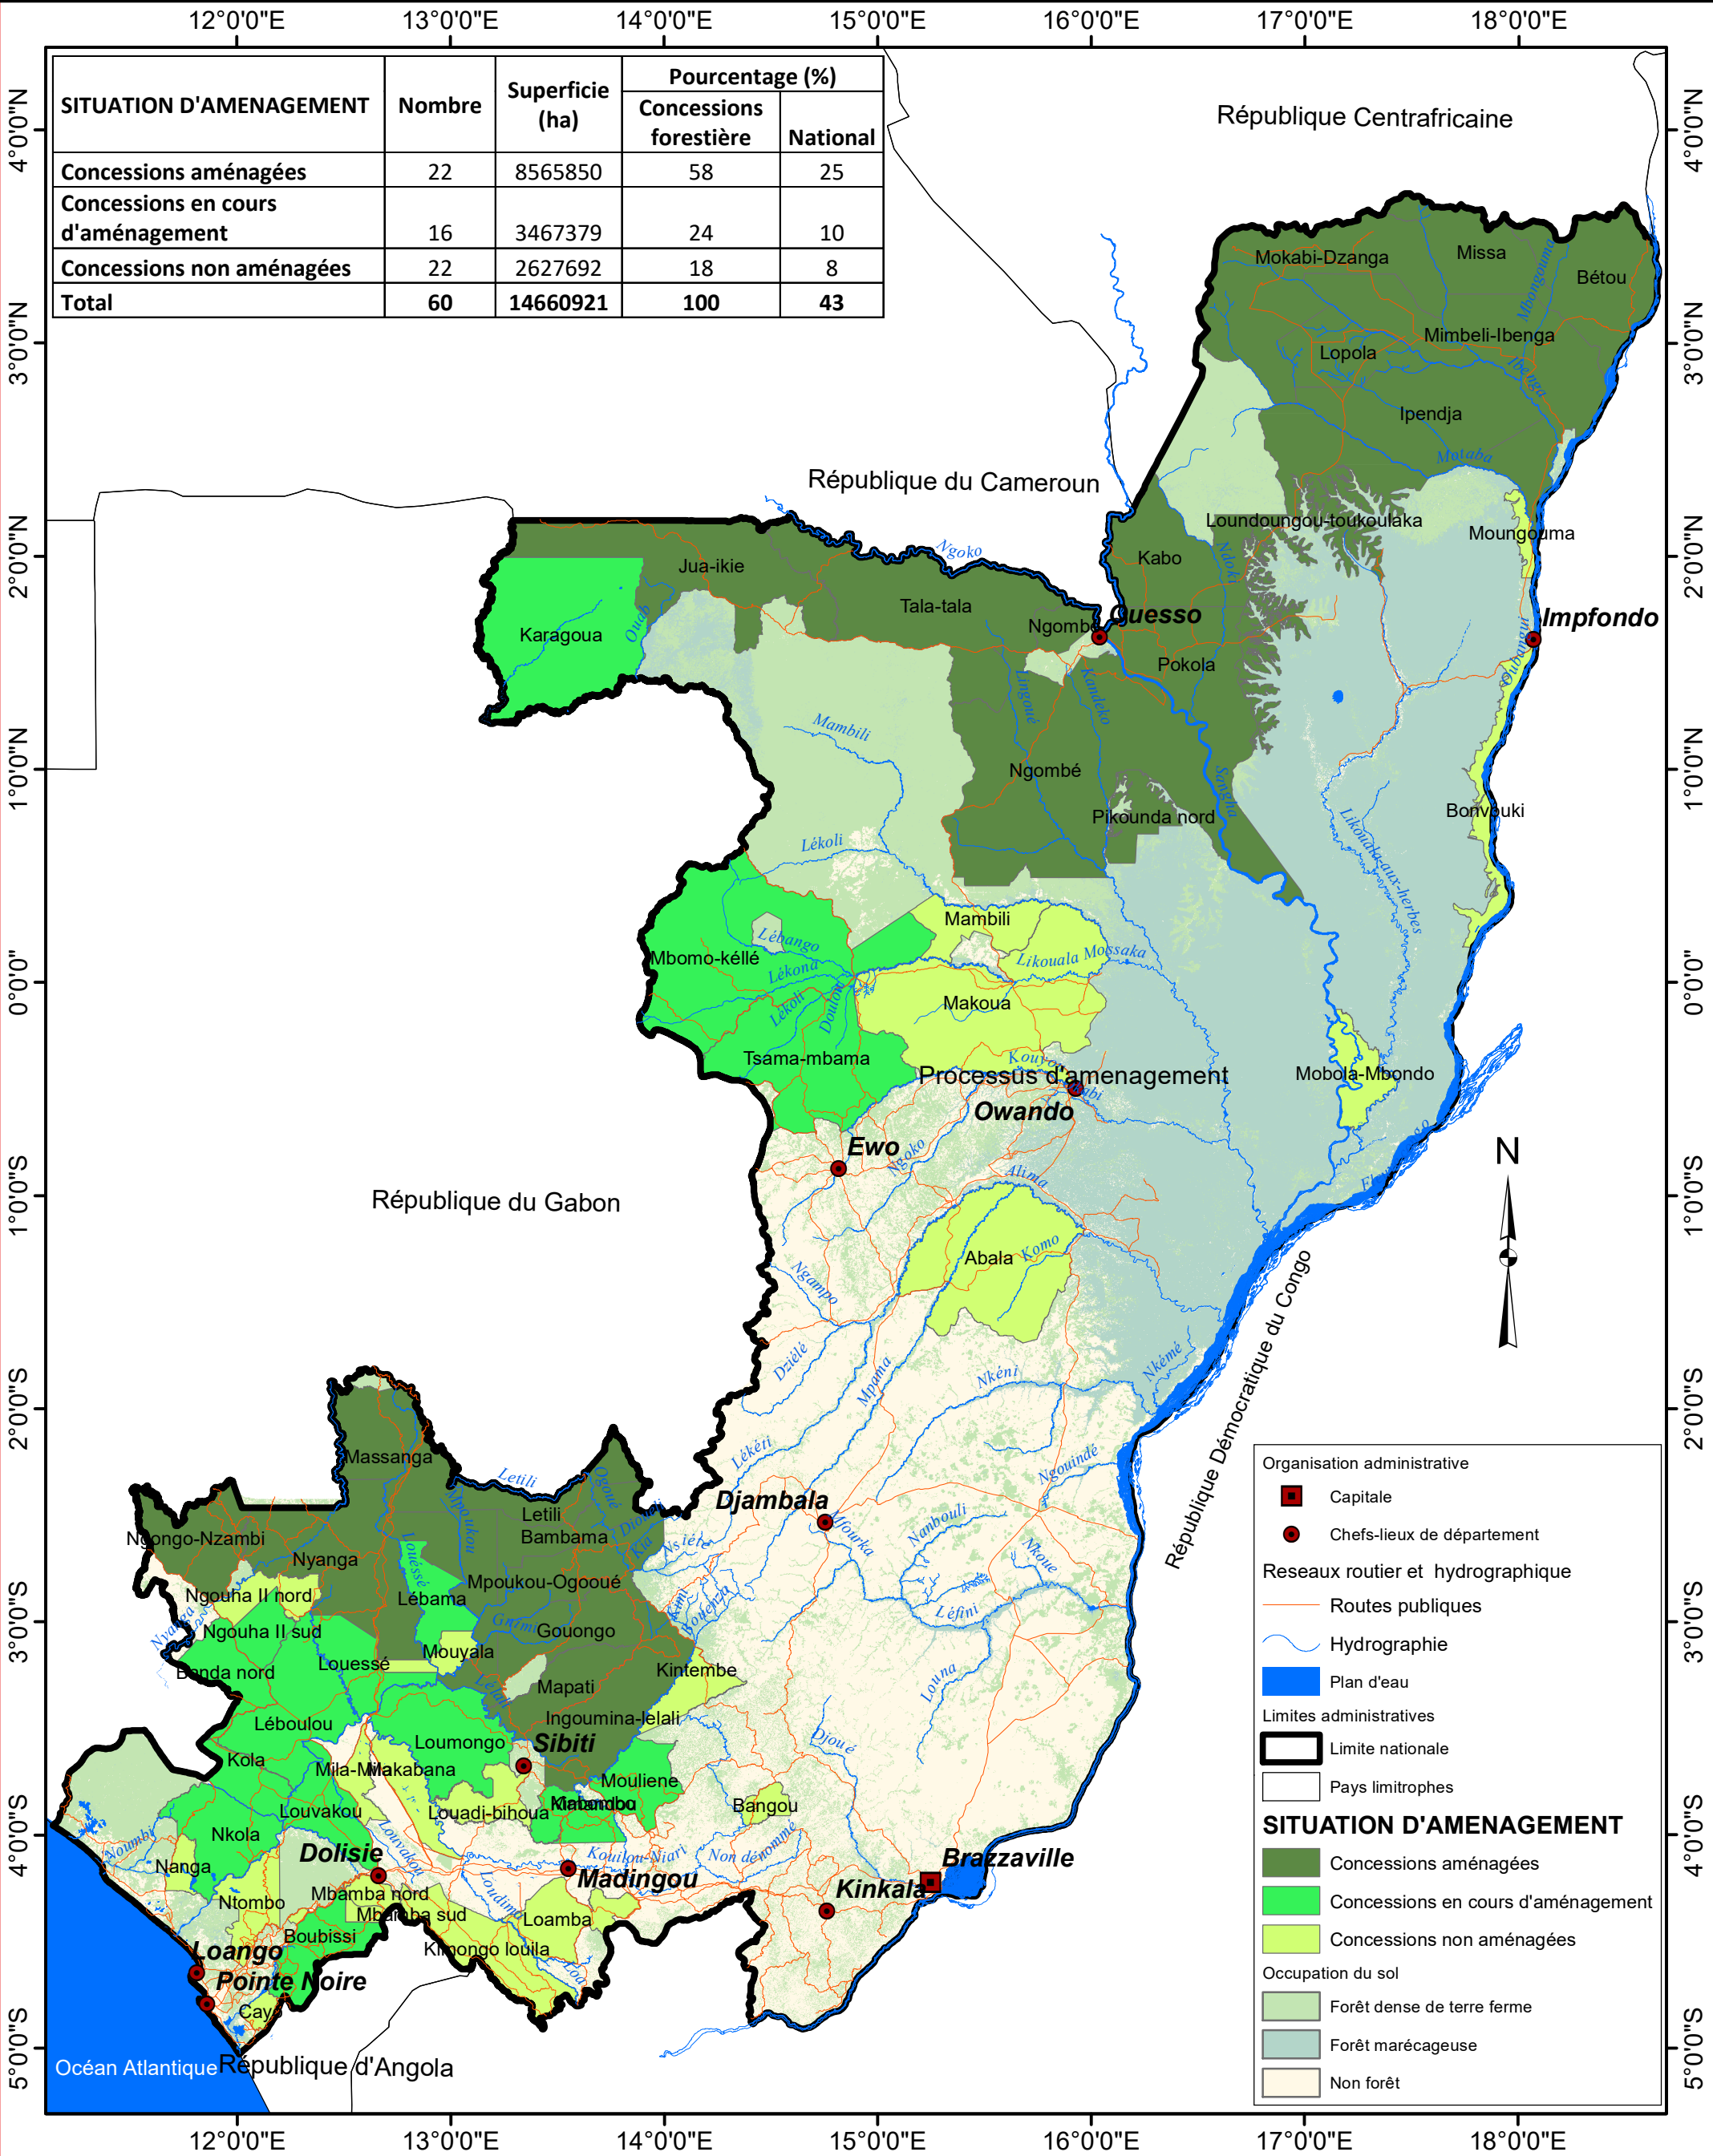

# SITUATION D'AMENAGEMENT DES CONCESSIONS FORESTIERES EN REPUBLIQUE DU CONGO

SITUATION D'AMENAGEMENT	Nombre	Superficie (ha)	Pourcentage (%)	
			Concessions forestière	National
Concessions aménagées	22	8565850	58	25
Concessions en cours d'aménagement	16	3467379	24	10
Concessions non aménagées	22	2627692	18	8
<b>Total</b>	<b>60</b>	<b>14660921</b>	<b>100</b>	<b>43</b>

**Organisation administrative**

- Capitale
- Chefs-lieux de département

**Reseaux routier et hydrographique**

- Routes publiques
- Hydrographie
- Plan d'eau

**Limites administratives**

- Limite nationale
- Pays limitrophes

**SITUATION D'AMENAGEMENT**

- Concessions aménagées
- Concessions en cours d'aménagement
- Concessions non aménagées

**Occupation du sol**

- Forêt dense de terre ferme
- Forêt marécageuse
- Non forêt